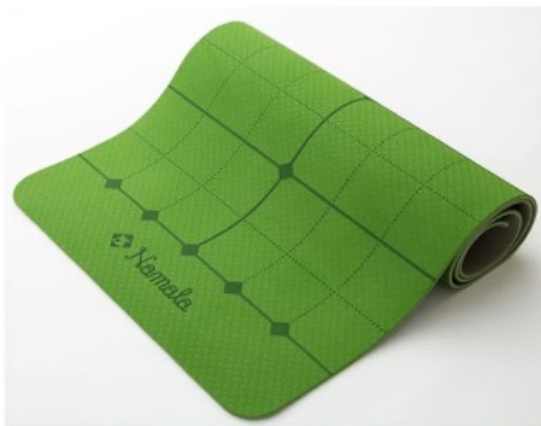

NA6395
ガイドラインヨガマット
パープル/ピンク

商品サイズ	約幅61×長さ183×厚さ0.6cm
パッケージサイズ	約φ13×61cm
重量	約970g
付属品	収納ケース
材質	本体：TPE 収納ケース：ポリエステル
原産国	中国

NA6401
ガイドラインヨガマット
オリーブ/グレー

商品サイズ	約幅61×長さ183×厚さ0.6cm
パッケージサイズ	約φ13×61cm
重量	約970g
付属品	収納ケース
材質	本体：TPE 収納ケース：ポリエステル
原産国	中国

筋トレやストレッチなど**ライン**に合わせて
トレーニングすることで**姿勢確認**ができます。

気分によって色を変えられる**両面2色カラー**。