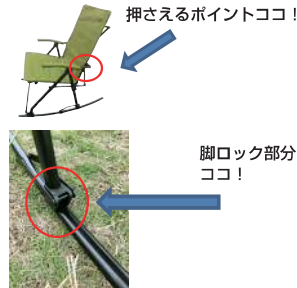

naniwa co.,ltd. <http://www.northeagle.co.jp/> tel.0120-68-4577

この度は本製品をお買い上げ頂き誠に有難う御座います。
ご使用前にこの組み立て説明書をよくお読みの上、正しくお使い下さい。

組み立て方法

収納袋から取り出し、脚部をおろす。

座面の先端と背面の先端を持ち、
矢印の方向へ同時にぐっと引っ張る。

シートが開いたら、ひじ掛けと背面の交差するあたりで
手のひらで地面に向かって垂直に押し、脚部のロックをかける。