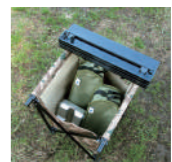

- ●天板下の大型収納がデイレジャー・キャンプに便利
- ●家の中のサイドテーブルとして普段使いにも

NE20007
N×Nストレージテーブル CAMO

¥5,060 (税抜¥4,600)

本体サイズ 約40×41×50cm
収納サイズ 約64×21×13cm
重量 約3.3kg
材質 天板/アルミ
フレーム/スチール
ラック部/600Dポリエステル

目安耐荷重 約20kg
付属品 収納ケース
入数 6