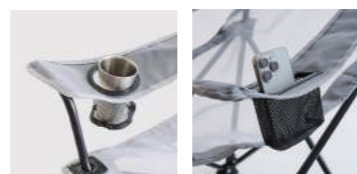

NEW

- ●通気性が良く、蒸れにくいメッシュ素材
- ●奥行きたっぷりゆったり座れる
- ●ドリンク・スマホホルダー付き

NE20018
デプスチェア メッシュ

¥4,400 (税抜¥4,000)

本体サイズ 約83×70×34/82.5cm
収納サイズ 約φ18×84cm
重量 約2.7kg
材質 シート/600Dポリエステル、
ナイロンメッシュ
フレーム/スチール

目安耐荷重 約80kg
付属品 収納ケース
入数 6