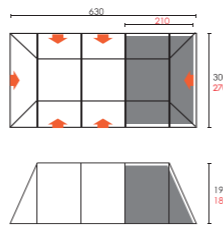

- ポールを差し込みベグダウンするだけのシンプル構造
- 雨天の撤収時に雨に濡れにくい吊り下げインナー
- スカート付きで風や冷気対策もばっちり!
- 大型メッシュ仕様で通気性抜群

NE1244
LxBフレンズドーム
¥32,800 (税抜¥29,818)

本体サイズ	約630×300×190cm	おすすめ使用人数	4人
インナーサイズ	約270×210×180cm	重量	約12.5kg
収納サイズ	約65×28×28cm	入数	2
材質	フライシート/75DポリエステルUV30+(耐水圧1000mm) インナー/63Dポリエステルフロア/PE メインポール/φ11mm グラスファイバー	付属品	ピンベグ26本、自在付きロープ8本、収納ケース

- ジュラルミンポール採用の軽量モデル
- キャンピーポールが標準装備
- インナーなしでは、シェルターとして使用可能
- スカート&サイドウォール付きで風や冷気対策もばっちり!

NE1245
LxBソロキャンドーム
¥22,800 (税抜¥20,727)

本体サイズ	約210×200×130cm	おすすめ使用人数	1人
インナーサイズ	約200×110×115cm	重量	約4.2kg
収納サイズ	約45×15×15cm	入数	4
材質	フライシート/68DポリエステルUV30+(耐水圧1000mm) インナー/63Dポリエステルフロア/210Dポリエステルオックス(耐水圧3000mm) メインポール/φ9.5mm ジュラルミン キャンピーポール/φ16mm スチール	付属品	アルミベグ12本、自在付きロープ6本、キャンピーポール2本、収納ケース

- 丈夫で裂けにくいナイロンリップストップ生地採用
- ジュラルミンポールにより軽量化
- 収納幅40cmでツーリングテントとしてもおすすめ

NE1231
ソロキャンドームテント ¥14,080 (税抜¥12,800)

本体サイズ	約130×270×115cm	おすすめ使用人数	1人
インナーサイズ	約130×210×110cm	付属品	アルミベグ12本、自在付きロープ5本、収納ケース
収納サイズ	約φ14×40cm	入数	6
重量	約1.9kg		
材質	フライシート/20Dナイロンリップストップ(耐水圧2000mm)UV30+ インナー/63Dポリエステルフロア/150Dポリエステルオックス(耐水圧3000mm) ポール/φ8.5mmジュラルミン		

NEW

- 遮光率99.9%で強い日差しをカット
- パッと広がってすぐに使えるポップアップ式
- 通気性の良い背面メッシュ仕様

NE10016
サンブロックシェード150 ¥4,180 (税抜¥3,800)

本体サイズ	約148×150×110cm	付属品	ピンベグ6本、収納ケース
収納サイズ	約φ49×10cm	入数	6
重量	約1kg		
材質	フライシート/ポリエステル(内側ブラックコーティング) フロアシート/ポリエステル ポール/ワイヤースチール		