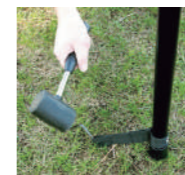

- 自分好みにアレンジ可能なレクタ形状タープ
- 収納幅40cmでツーリング用タープとしても使用可能

NE1232
ソロキャンレクタタープ ¥7,678 (税抜¥6,980)

本体サイズ	約250×200×145cm	付属品	自在付きロープ(3m)10本、アルミベグ10本、収納ケース
収納サイズ	約40×13×10cm	入数	6
重量	約1.3kg		
材質	シート/20Dナイロンリップストップ(耐水圧2000mm)UV30+ ポール/φ19mmアルミ		

- 数秒で設置できるポップアップシェード
- フルクローズタイプなので、着替えや簡易テントにも使える
- 上部の開閉式ベンチレーションで通気性アップ

NE997
アーバンピクニックシェード ¥7,480 (税抜¥6,800)

本体サイズ	約200×180×130cm	付属品	ピンベグ6本、収納ケース
収納サイズ	約φ60×9cm	入数	6
重量	約2.3kg		
材質	フライシート/ポリエステル フロアシート/ポリエステル ポール/ワイヤースチール		

- 雨や朝つゆで濡れたシートやギアを素早くふき取り時短撤収
- 感動の吸水力とスムーズな滑り性でスピーディーにふき取れる
- 大型テント・タープなどの高い位置もふけるポール差込み仕様

NE10011
テントノタオル
¥1,900 (税抜¥1,727)

本体サイズ	約54×43cm	入数	50
重量	約140g		
材質	ポリエステル、ポリアミド		

- 伸縮式で好みの高さに調節できる
- ポールエンドにずれ防止ベルト付き