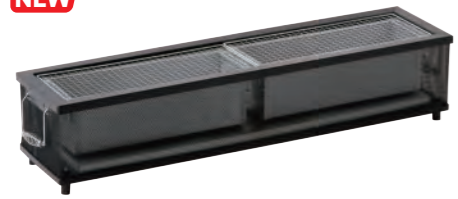

**NE1420**  
ステンミニBBQ solo

- 本体サイズ 約23.3×16.5×16.5cm
- 収納サイズ 約23.3×16.5×9.5cm
- 材質 本体/ステンレス 脚部/スチール(クロームメッキ) 網/スチール(クロームメッキ) ロストル/スチール
- 付属品 網、ロストル
- 対応網 NE1465
- 重量 約600g
- 入数 8

- ソロキャンパーにおすすめのミニサイズコンロ
- 脚は折りたたみ式でスリム収納
- 錆びにくいステンレス製
- 網を外すと焚き火台としても使える

**NE1421**  
ステンコンパクトミニBBQ

- 本体サイズ 約43×26.5×16.5cm
- 収納サイズ 約43×26.5×10.5cm
- 材質 本体/ステンレス 脚部/スチール(クロームメッキ) 網/スチール(クロームメッキ) ロストル/スチール
- 付属品 網、ロストル
- 対応網 NE475、NE476
- 重量 約1.4kg
- 入数 4

- 2~4人での利用に適したミニコンロ
- 脚は折りたたみ式で収納時の厚さわずか10cm
- 錆びにくいステンレス製
- ロースタイルBBQにおすすめサイズ

**NE1449**  
V-shape BBQグリル

- 本体サイズ 約31×20.5×25.5cm
- 収納サイズ 約31×22.5×5.5cm
- 材質 本体/スチール 脚部/スチール インナー/銅板 網/スチール(クロームメッキ)
- 付属品 網、リフター、収納ケース
- 対応網 NE475、NE476
- 重量 約1.4kg
- 入数 8

- 折り畳み式のBBQでコンパクトに収納できる
- インナー付きでテーブル上でも使える

対応網：お取り寄せ商品

NEW

**NE40001**  
BBQグリル NAGAI

- 本体サイズ 約80×20×18cm
- 材質 本体/スチール(粉体塗装) ロストル/スチール インナー/銅板 網/スチール(クロームメッキ)
- 付属品 網2枚、ロストル2個
- 対応網 NE40006
- 重量 約5.4kg
- 入数 2

- 超ロングスリム形状のテーブルトップBBQグリル
- たくさんの串物を一気に焼いたり、長い魚を焼くのに便利
- 少量の炭でもしっかり焼ける、熱効率に優れた構造