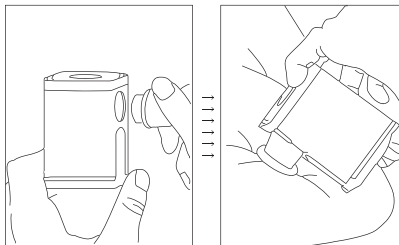

適切なノズルを膨張ポートに接続して、スイッチを押す

■ 空気を抜くとき

適切なノズルを真空ポートに接続して、スイッチを押す

ポンプの5分以上連続使用禁止
5分使用したら、5分以上冷ましてから使用してください

使用方法 / ランタン

■ ランタンをつけるとき

ポンプが動かないときは

- 充電器を接続し、電源を確認してください。
- ファンが詰まっているか確認してください。
- スイッチを繰り返し押してください。