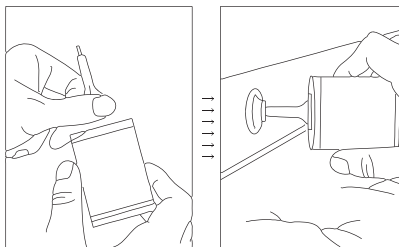

■ 空気を抜くとき

適切なノズルを真空ポートに接続して、スイッチを押す

ポンプの5分以上連続使用禁止
5分使用したら、5分以上冷ましてから使用してください