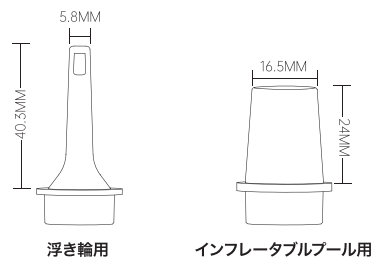

株式会社 ナニワ
〒003-8639
北海道札幌市白石区
流通センター1丁目8番1号
TEL 0120-68-4577

www.northeagle.co.jp

取扱説明書 NE30012 ポンプランタン

PUMP & LANTERN

各部の名称

ノズル

使用方法 / ポンプ

■ 膨ませるとき