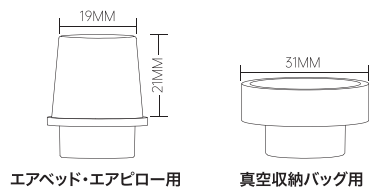

株式会社 ナニワ
〒003-8639
北海道札幌市白石区
流通センター1丁目8番1号
TEL 0120-68-4577

www.northeagle.co.jp

取扱説明書 NE30012 ポンプランタン

PUMP & LANTERN

各部の名称

ノズル

使用方法 / ポンプ

■ 膨ませるとき