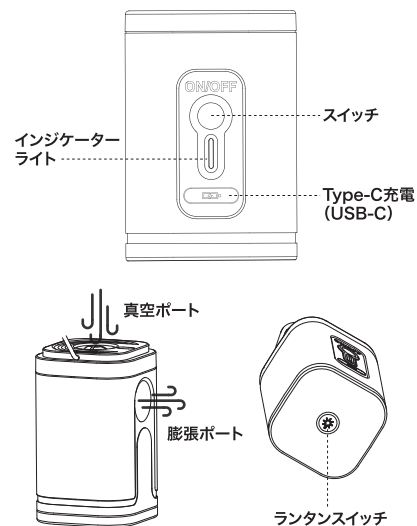

株式会社 ナニワ
〒003-8639
北海道札幌市白石区
流通センター1丁目8番1号
TEL 0120-68-4577

www.northeagle.co.jp

取扱説明書 NE30012 ポンプランタン

PUMP & LANTERN

各部の名称

ノズル

使用方法 / ポンプ

■ 膨ませるとき

適切なノズルを膨張ポートに接続して、スイッチを押す

■ 空気を抜くとき

適切なノズルを真空ポートに接続して、スイッチを押す

ポンプの5分以上連続使用禁止
5分使用したら、5分以上冷ましてから使用してください

使用方法 / ランタン

■ ランタンをつけるとき

ポンプが動かないときは

- 充電器を接続し、電源を確認してください。
- ファンが詰まっているか確認してください。
- スイッチを繰り返し押してください。