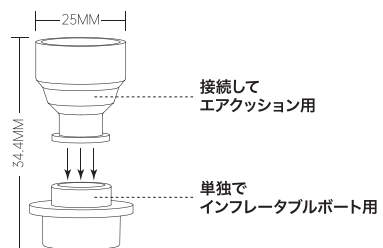

株式会社 ナニワ
〒003-8639
北海道札幌市白石区
流通センター1丁目8番1号
TEL 0120-68-4577

www.northeagle.co.jp

取扱説明書 NE30012 ポンプランタン

PUMP & LANTERN

各部の名称

ノズル

使用方法 / ポンプ

■ 膨ませるとき

適切なノズルを膨張ポートに接続して、スイッチを押す

■ 空気を抜くとき

適切なノズルを真空ポートに接続して、スイッチを押す

ポンプの5分以上連続使用禁止
5分使用したら、5分以上冷ましてから使用してください

使用方法 / ランタン

■ ランタンをつけるとき

ポンプが動かないときは

- 充電器を接続し、電源を確認してください。
- ファンが詰まっているか確認してください。
- スイッチを繰り返し押してください。