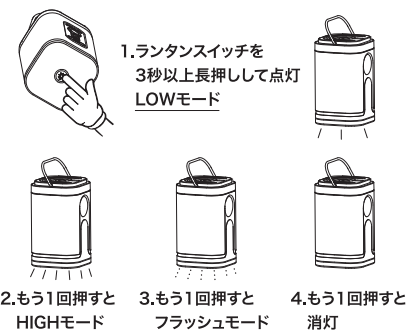

適切なノズルを膨張ポートに接続して、スイッチを押す

■ 空気を抜くとき

適切なノズルを真空ポートに接続して、スイッチを押す

ポンプの5分以上連続使用禁止
5分使用したら、5分以上冷ましてから使用してください

使用方法 / ランタン

■ ランタンをつけるとき

ポンプが動かないときは

- 充電器を接続し、電源を確認してください。
- ファンが詰まっているか確認してください。
- スイッチを繰り返し押してください。

仕様

入力: 5V/1A	【ランタン機能】
出力: 最大30W	□ HIGHモード
バッテリー容量: 1200mAh	照度: 310Lux
充電時間: 約2時間	使用時間: 約3時間20分
【ポンプ機能】	□ LOWモード
気圧: 3.5kPa	照度: 130Lux
風量: 180L/分	使用時間: 約7時間
使用可能時間目安: 13分	